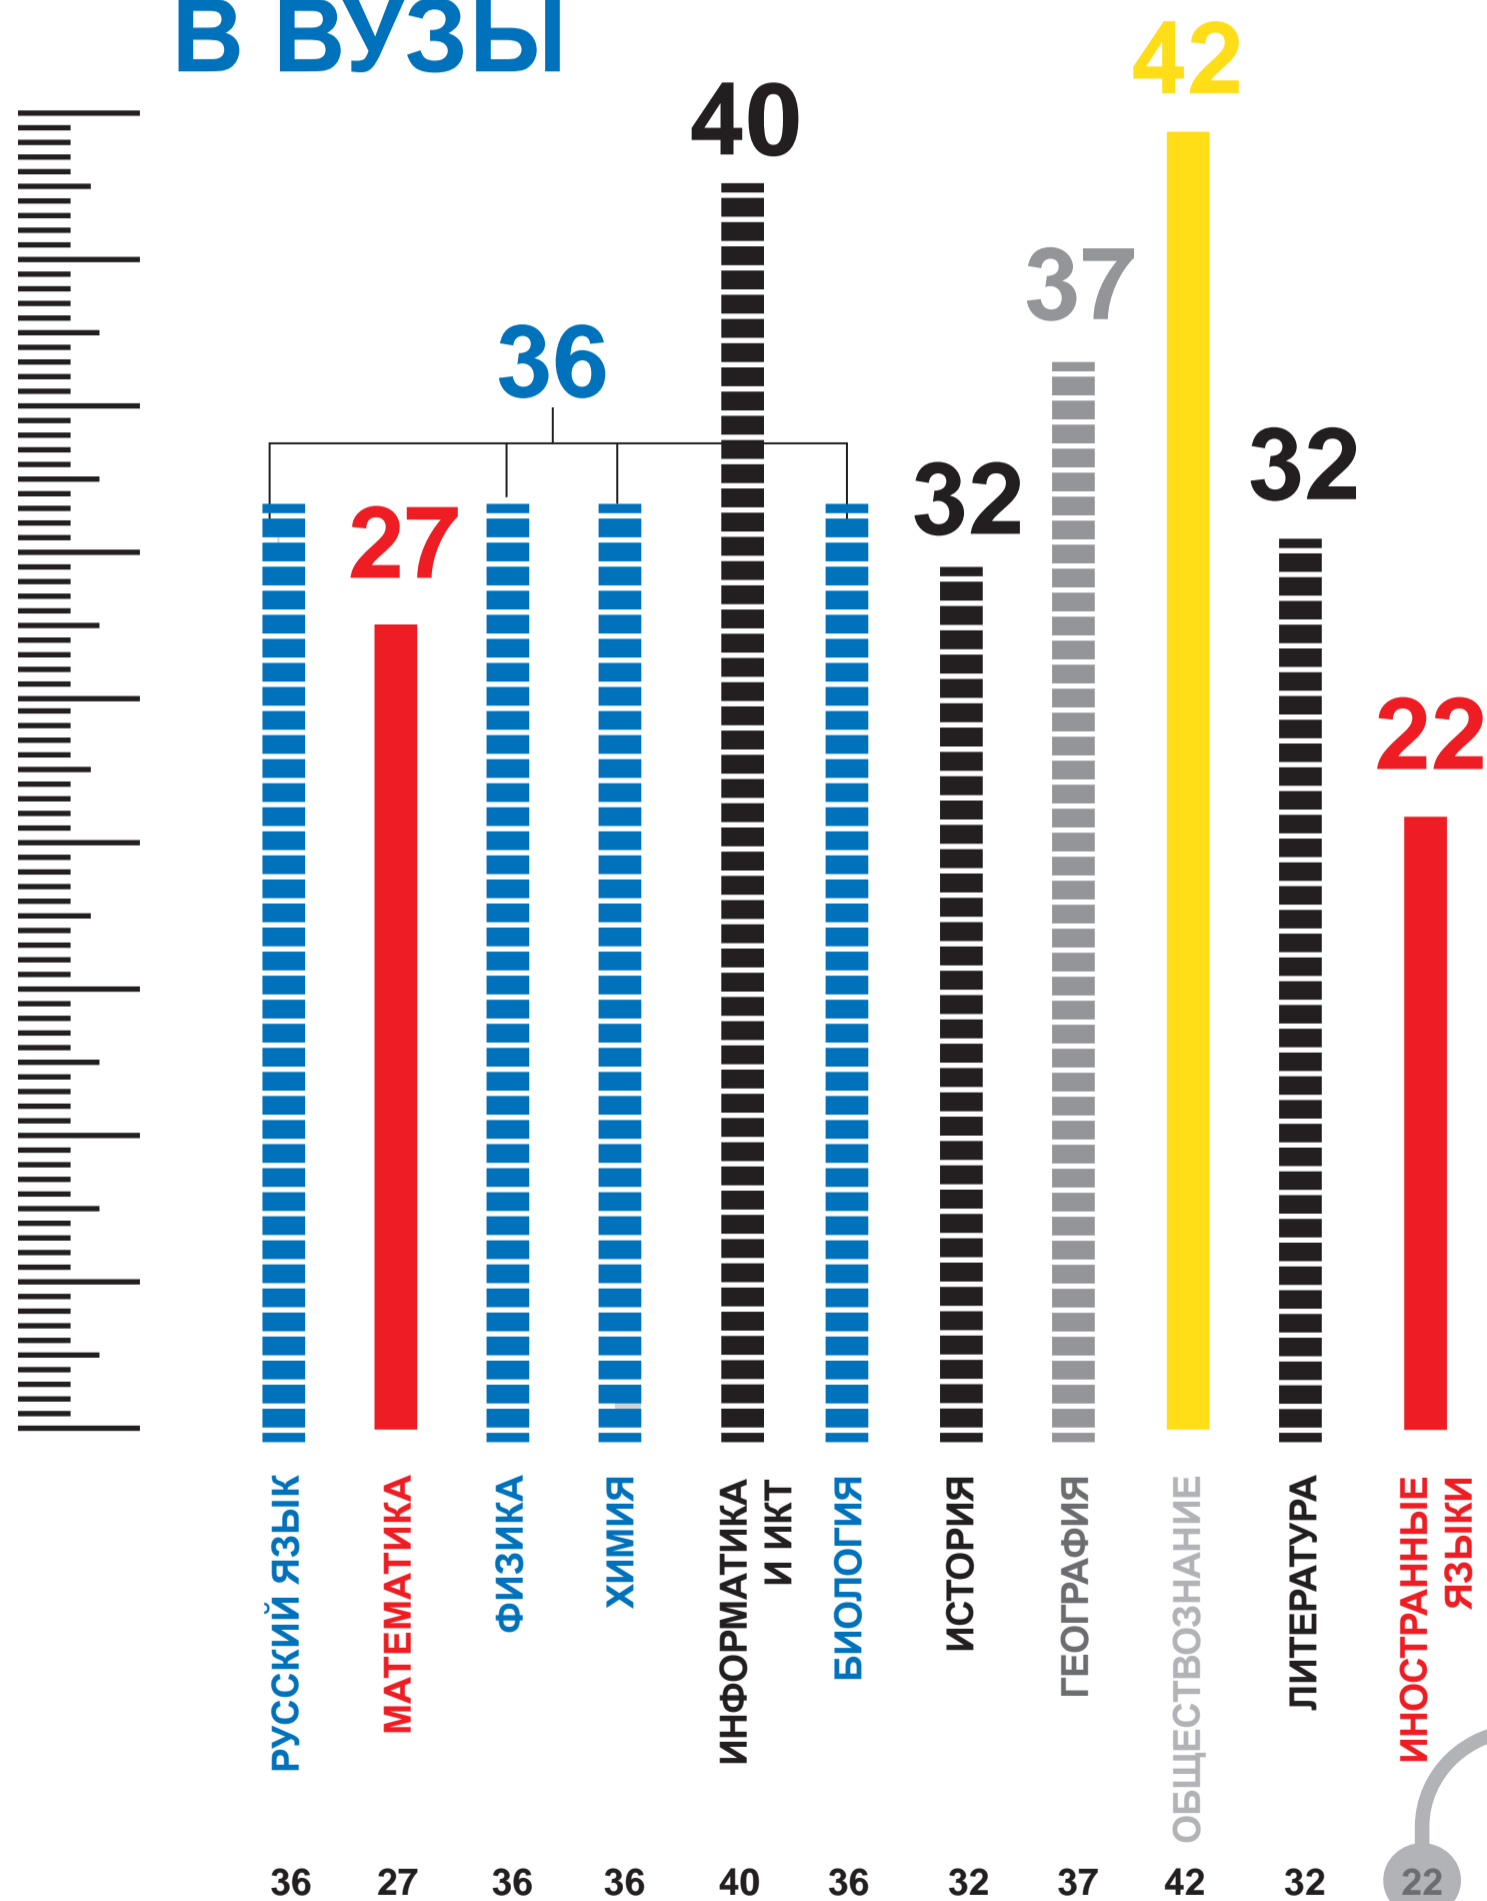

## МИНИМАЛЬНОЕ КОЛИЧЕСТВО БАЛЛОВ ЕГЭ ДЛЯ ПОСТУПЛЕНИЯ В ВУЗЫ

РОСОБРНАДЗОР  
ПРЕДУПРЕЖДАЕТ:  
СОБЛЮДАЙТЕ  
ПОРЯДОК  
ПРОВЕДЕНИЯ  
ЕГЭ